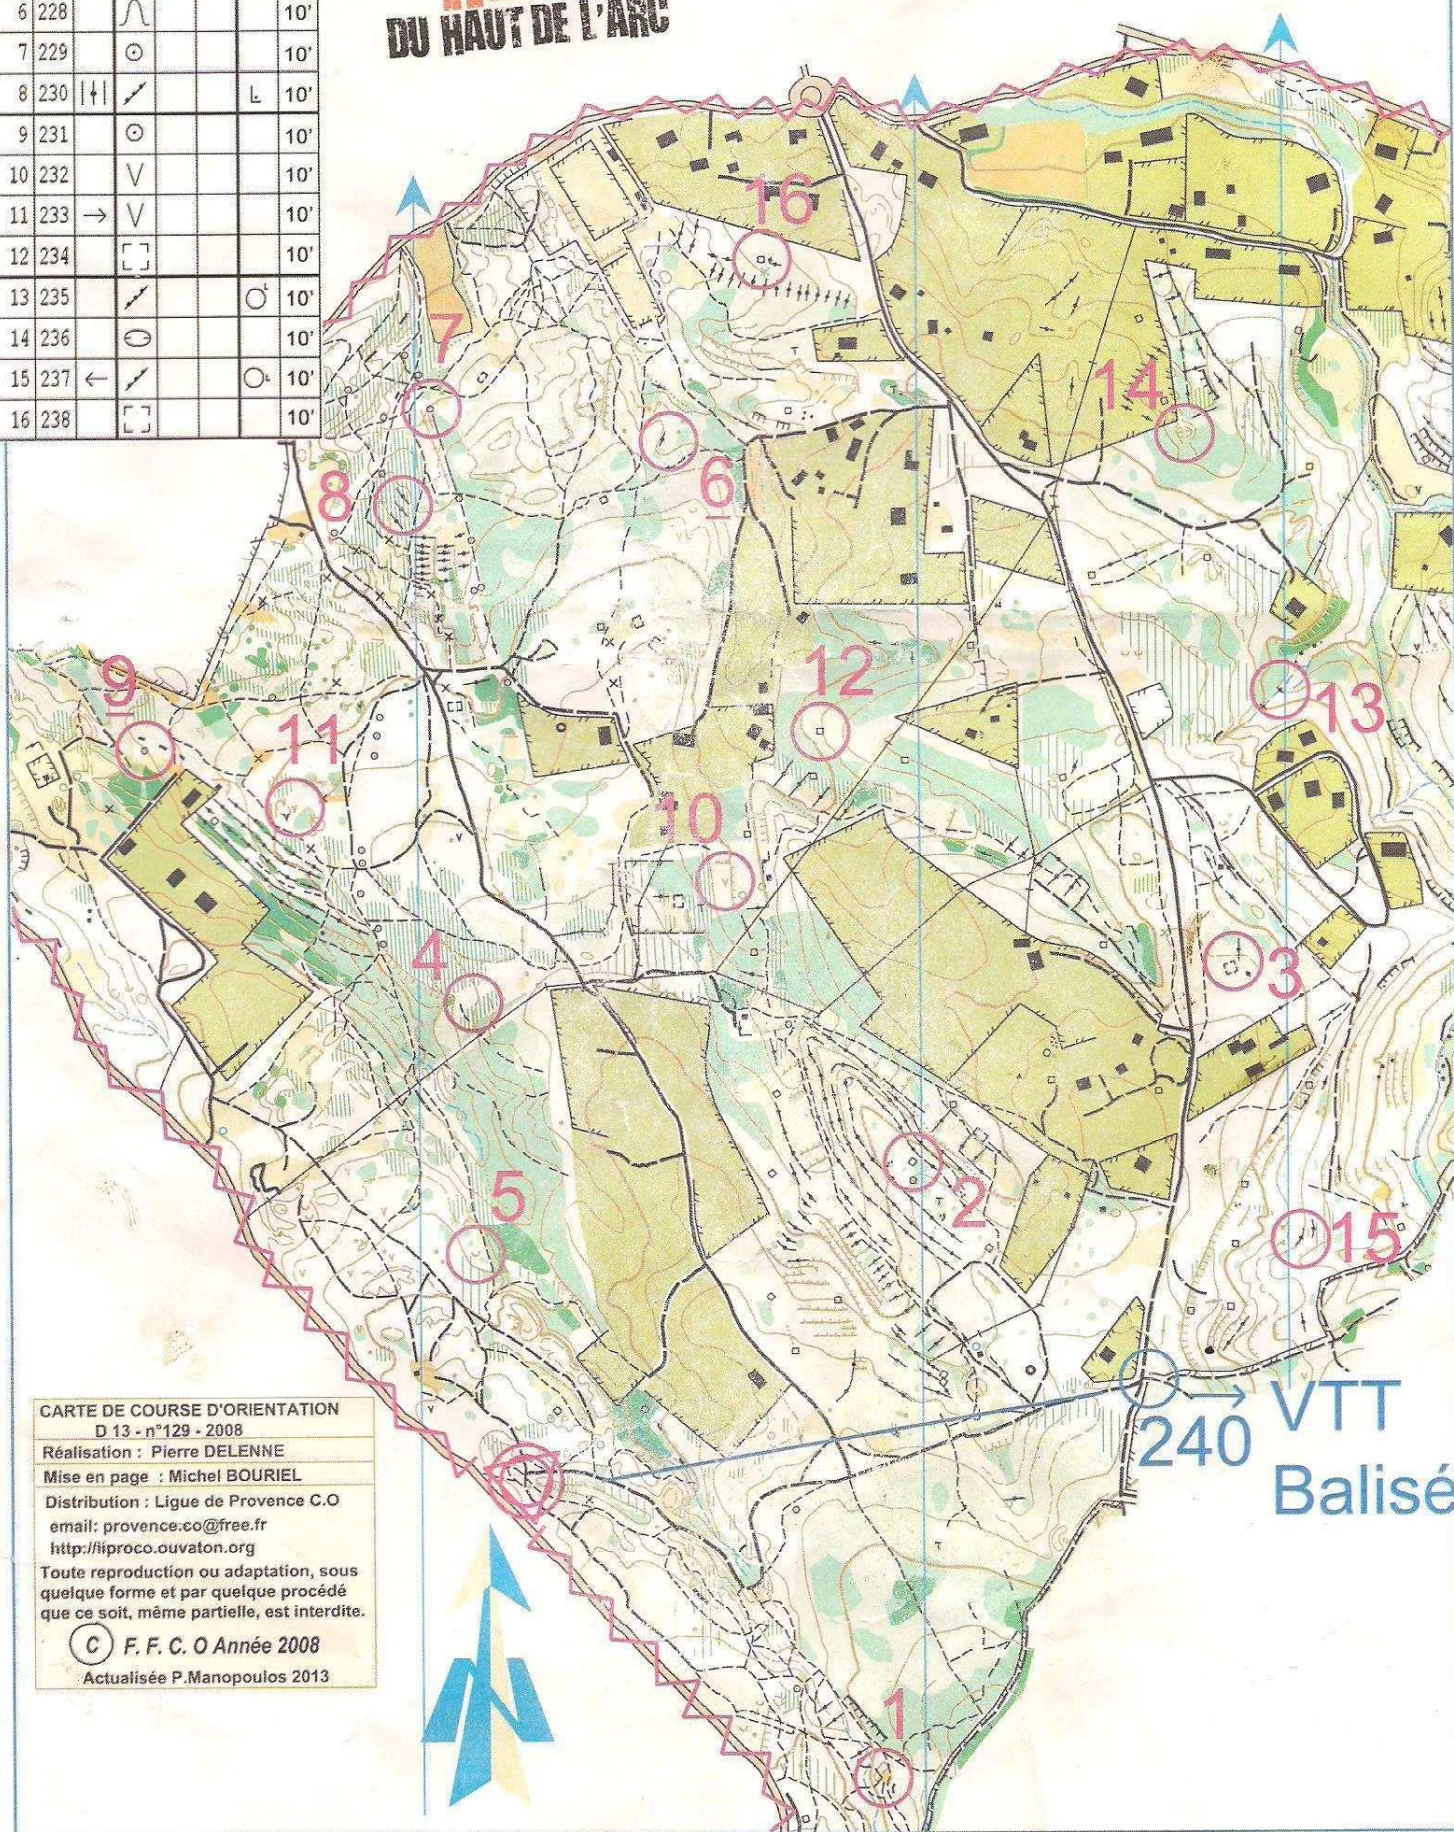

**8ème RAID**  
SPORT 2000  
**DU HAUT DE L'ARC**

**VTT'O REGAGNAS**

1/20 000ème  
Equidistance 10m

ECO Aventure

PACA VENTURE

ROAD BOOK	RAID			
Start	△			
1 60	↘	/	/	✓
2 61		/	/	✓
3 62	←	∇		
4 66		/	/	×
5 67		/	/	×
○----->△				
6 68		/	/	✓
7 69		/	/	✓
○-----800----->				
8 111				
○----->△				
9 112		/	/	×
10 113	□			○
11 114	↑			
12 115		/	/	✓
CO ORDRE IMPOSE MEME CARTE				
EPREUVE DE TIR HORS CHRONO				
13 116		/	/	✓
14 117	▯	/	/	✓
EPREUVE DE CORDES HORS CHRONO				
15 118		/	/	<
16 119		/	/	✓
17 239		/	/	×
CO ORDRE LIBRE 5' MAX				
18 240		/	/	×
2km Balisés Propriété privée				
19 201		/	/	×
20 202		/	/	×
21 204		/	/	✓
22 205		/	/	✓
23 206		/	/	<
24 207	↗	/	/	✓
25 208		/	/	✓
26 209		/	/	✓
27 108		/	/	✓
28 109		/	/	×
CO ORDRE LIBRE				

Start	△			○	20'
1	223	☉		○	10'
2	224	☐			10'
3	225	☐		┌	10'
4	226	☉		○	10'
5	227	☉			10'
6	228	∩			10'
7	229	☉			10'
8	230	┆┆	┆	L	10'
9	231	☉			10'
10	232	V			10'
11	233	→	V		10'
12	234	☐			10'
13	235	┆		○	10'
14	236	☉			10'
15	237	←	┆	○	10'
16	238	☐			10'