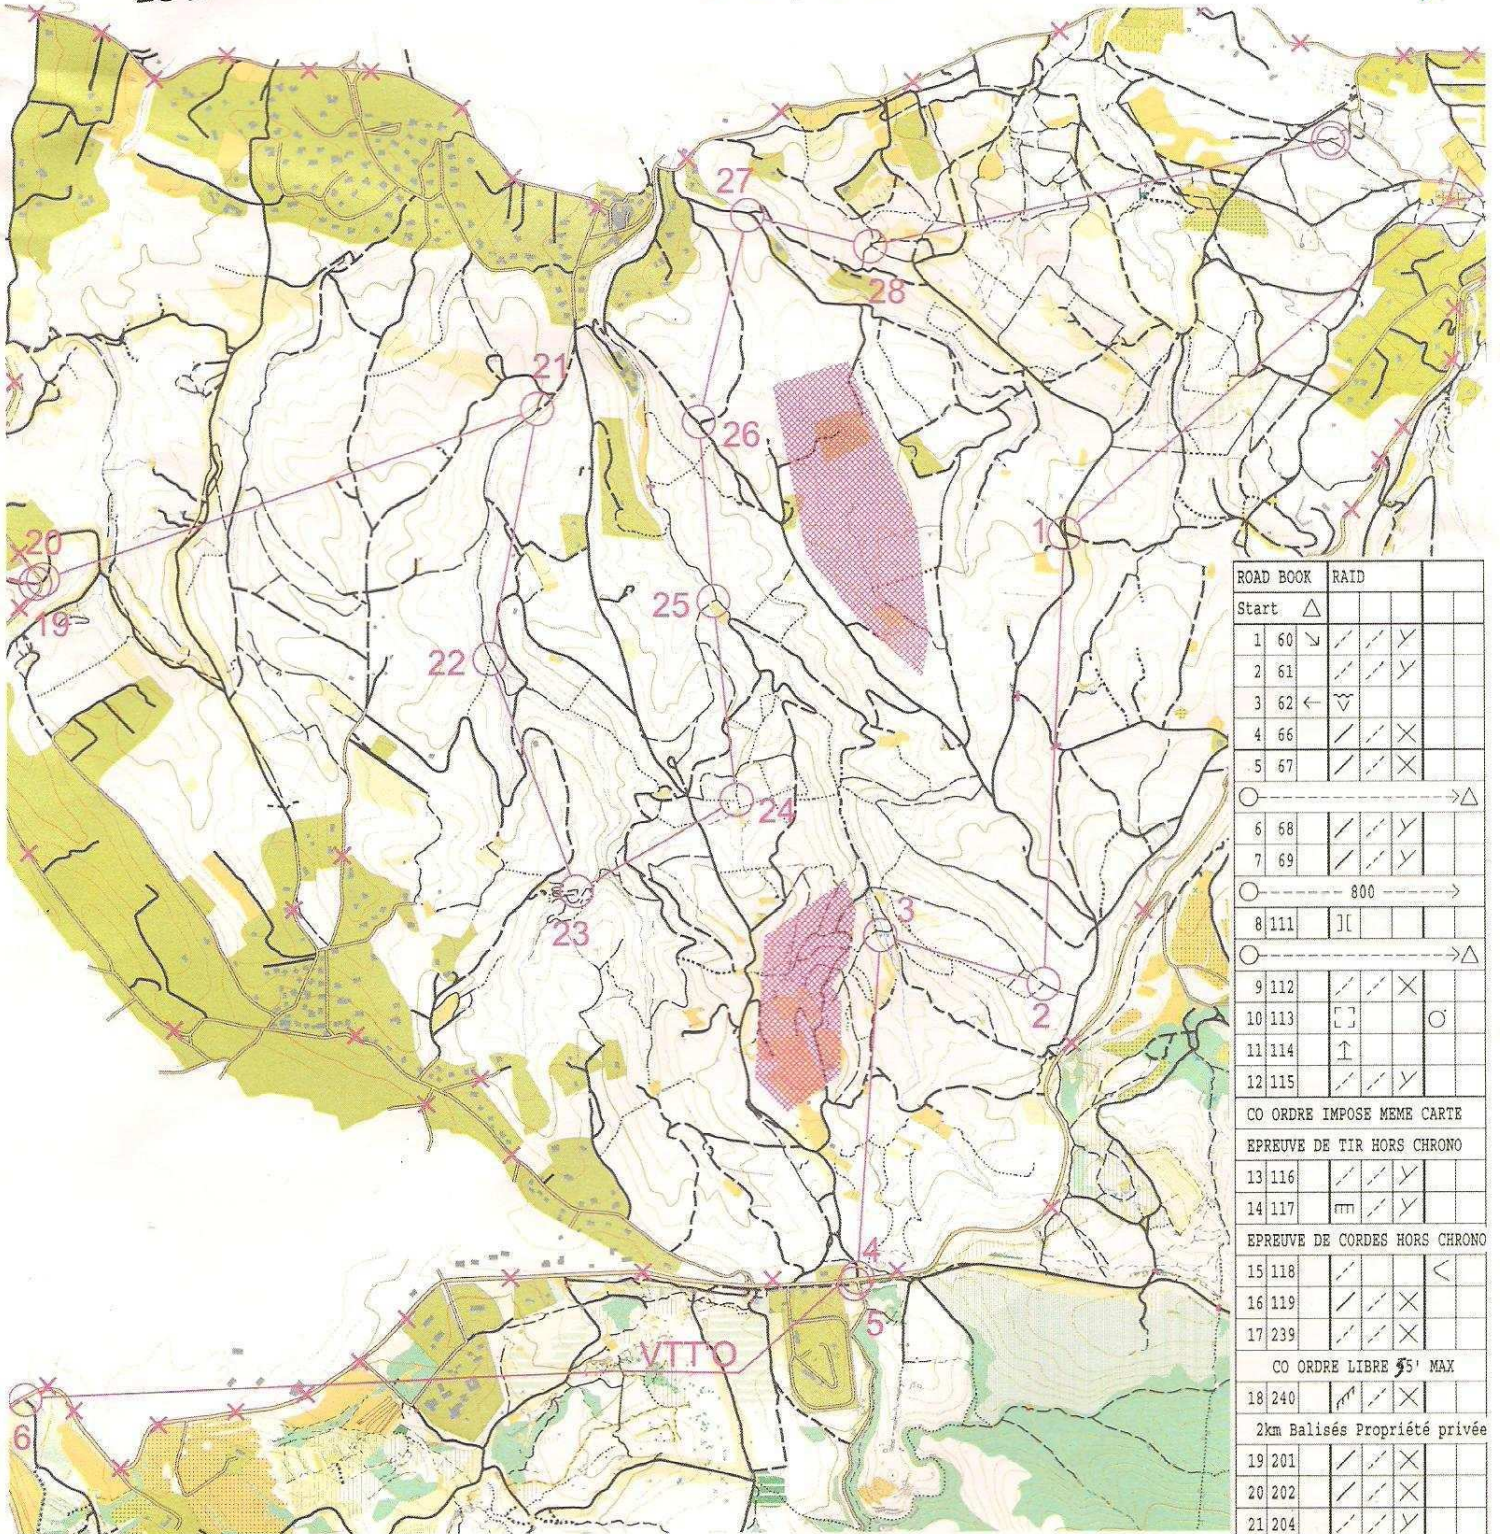

**8ème RAID**  
SPORT 2000  
**DU HAUT DE L'ARC**

**VTT'O REGAGNAS**

1/20 000ème  
Equidistance 10m

ECO Aventure

PACA VENTURE

ROAD BOOK	RAID			
Start	△			
1 60	↘	/	/	✓
2 61		/	/	✓
3 62	←	∇		
4 66		/	/	×
5 67		/	/	×
○----->△				
6 68		/	/	✓
7 69		/	/	✓
○-----800----->				
8 111				
○----->△				
9 112		/	/	×
10 113	□			○
11 114	↑			
12 115		/	/	✓
CO ORDRE IMPOSE MEME CARTE				
EPREUVE DE TIR HORS CHRONO				
13 116		/	/	✓
14 117	▯	/	/	✓
EPREUVE DE CORDES HORS CHRONO				
15 118		/	/	<
16 119		/	/	✓
17 239		/	/	×
CO ORDRE LIBRE 5' MAX				
18 240		/	/	×
2km Balisés Propriété privée				
19 201		/	/	×
20 202		/	/	×
21 204		/	/	✓
22 205		/	/	✓
23 206		/	/	<
24 207	↗	/	/	✓
25 208		/	/	✓
26 209		/	/	✓
27 108		/	/	✓
28 109		/	/	×
CO ORDRE LIBRE				

## Gréasque, les Euves

1/15000<sup>ème</sup>  
Equidistance: 5 m

Course d'Orientation  
Fédération Française

[www.ffco.asso.fr](http://www.ffco.asso.fr)

La C.O. en Provence

<http://liproco.ouvaton.org>

DEPARTEMENT

**8<sup>ème</sup> RAID**  
SPORT 2000  
DU HAUT DE L'ARC

VTT'O RAID					
8	111	[ ]			
9	112	/ / X			
10	113	[ ]		o	
11	114	↑			
12	115	/ / V			

PARC VTT  
DEPART CO ORDRE IMPOSE

CO	8,0 km	Raid
1	31	V
2	32	[ ]
3	33	[ ]
4	34	[ ]
5	35	/
6	36	[ ]
7	37	[ ]
8	38	[ ] 0.5
9	39	[ ]
10	40	[ ]
11	41	X
12	42	[ ]
13	43	↑
14	44	X
15	45	/
16	46	[ ]
17	47	[ ]
18	48	[ ]
19	49	[ ]
20	50	[ ]

Start	△			○	20'
1	223	☉		○	10'
2	224	☐			10'
3	225	☐		┌	10'
4	226	☉		○	10'
5	227	☉			10'
6	228	∩			10'
7	229	☉			10'
8	230	┆┆	┆	L	10'
9	231	☉			10'
10	232	V			10'
11	233	→	V		10'
12	234	☐			10'
13	235	┆		○	10'
14	236	☉			10'
15	237	←	┆	○	10'
16	238	☐			10'