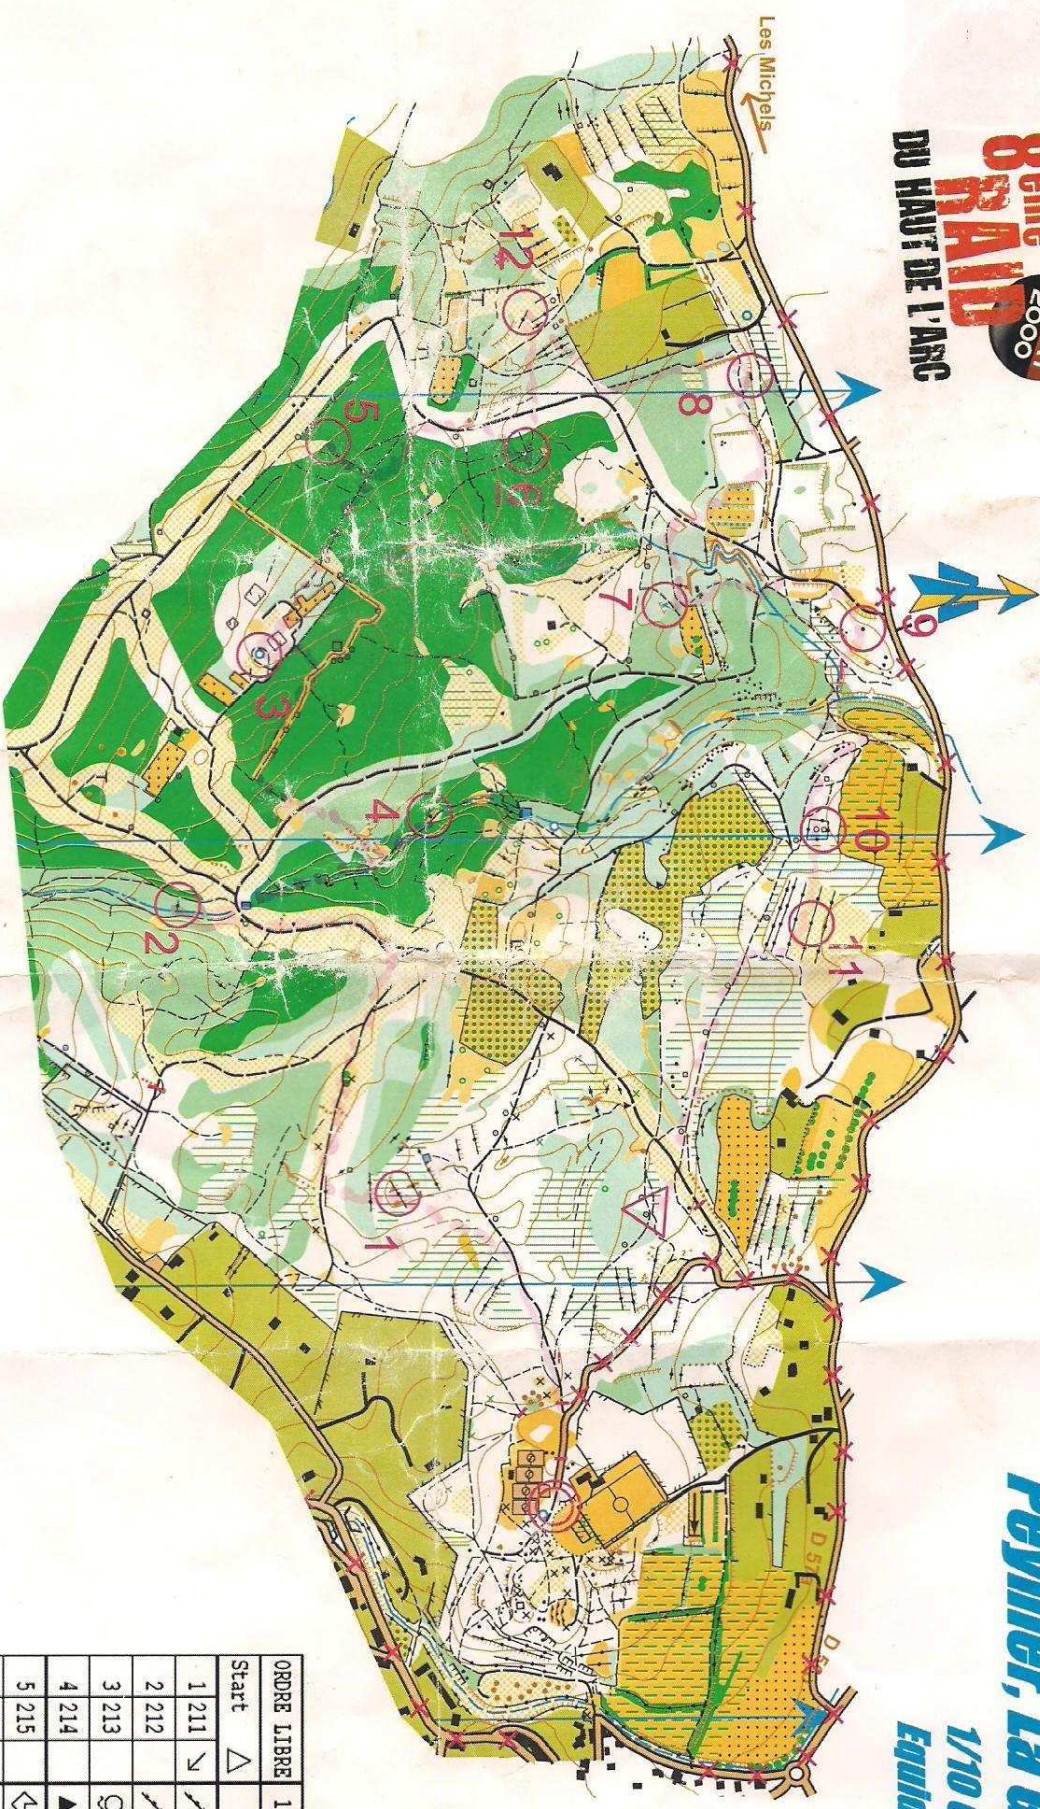

8ème RAID
SPORT 2000
DU HAUT DE L'ARC

Federation Française de Course d'Orientation

Peymier, La Garonne

1/10 000 ème
Euidistance: 5 m

ORDRE	LIBRE	16h30	Max	RAID
Start	△			
1 211	▽	/		10'
2 212	/		L	10'
3 213	○		○	10'
4 214	▲			10'
5 215	↙			10'
6 216	/	/	X	10'
7 217	⋈			10'
8 218	⋈		—	10'
9 219	▲			10'
10 220	[ ]			10'
11 221	||			10'
12 222	↓	/	↖	10'

Arrivée 20'

CARTE - Dpt 13-114.2 - 2007
Realisation Serguei Rozoum
Mise en page Pierre Delemme
Distribution CDCO 13
email: cdc013@numericable.fr
http://lippo.co.ouvation.org
© F.F.C.O MAJ 2010