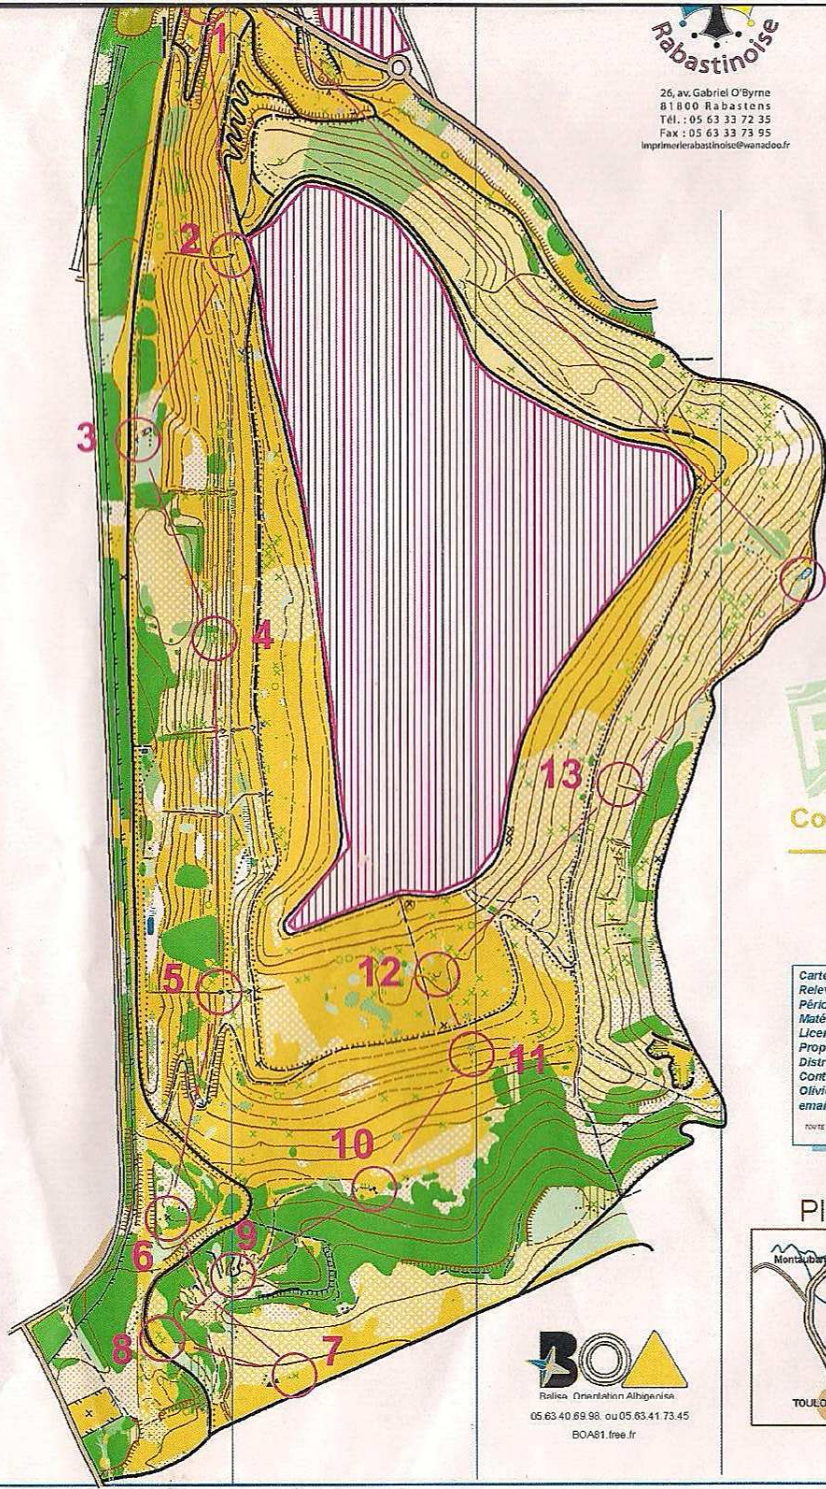

240 m

LEGENDE

	Route principale		Etang - mare
	Route secondaire		Petite mare - Trou d'eau
	Route		Ruisseau
	Chemin carrossable		Ruisseau intermittent
	Chemin		Marais étroit
	Sentier		Puits - Fontaine
	Sentier peu visible		zone marécageuse
	Layon étroit		Petit marais
	Mur		Source
	Mur en ruine		Terrain découvert
	Haut mur infranchissable		Terrain découvert avec arbres dispersés
	Clôture		Terrain découvert en friche
	Clôture infranchissable		Terrain sablonneux découvert
	Constructions		Forêt : course facile
	Ruines		Forêt : course ralentie
	Parking, et aires.		Forêt : course difficile
	Borne		Vegetation : course très difficile - impénétrable
	Objet particulier/Tour		Vegetation basse course ralentie
	Courbes de niveau		Vegetation basse course difficile
	Courbe maîtresse		Forêt : penetrable dans un sens
	Courbe de forme		Limite végétation précise
	Sens de la pente		Particularités de la végétation: arbre isolé
	Abrupt de terre, talus		Falaises infranchissables
	Levée de terre		Falaise franchissable
	Levée de terre peu visible		Zone rocheuse
	Ravine		Sol rocailleux
	Fossé		Affurement rocheux
	Butte		Caverne
	Petite dépression		Trou rocheux
	Détail particulier du terrain		Grotte
	Charbonnière - Place à feu		Rochers : grand
	Dépressions Visible		Rochers : petit
	Côte d'altitude		Zone d'habitations - accès interdit
	Collines Visible		
	Collines Peu Visible		

Rabastinoise
26, av. Gabriel O'Byrne
81800 Rabastens
Tél. : 05 63 33 72 35
Fax : 05 63 33 73 95
imprimerierabastinoise@wanadoo.fr

NORD
MIDI-PYRÉNÉES
BANQUE ET ASSURANCES

FFCO
Course d'Orientation
Fédération Française