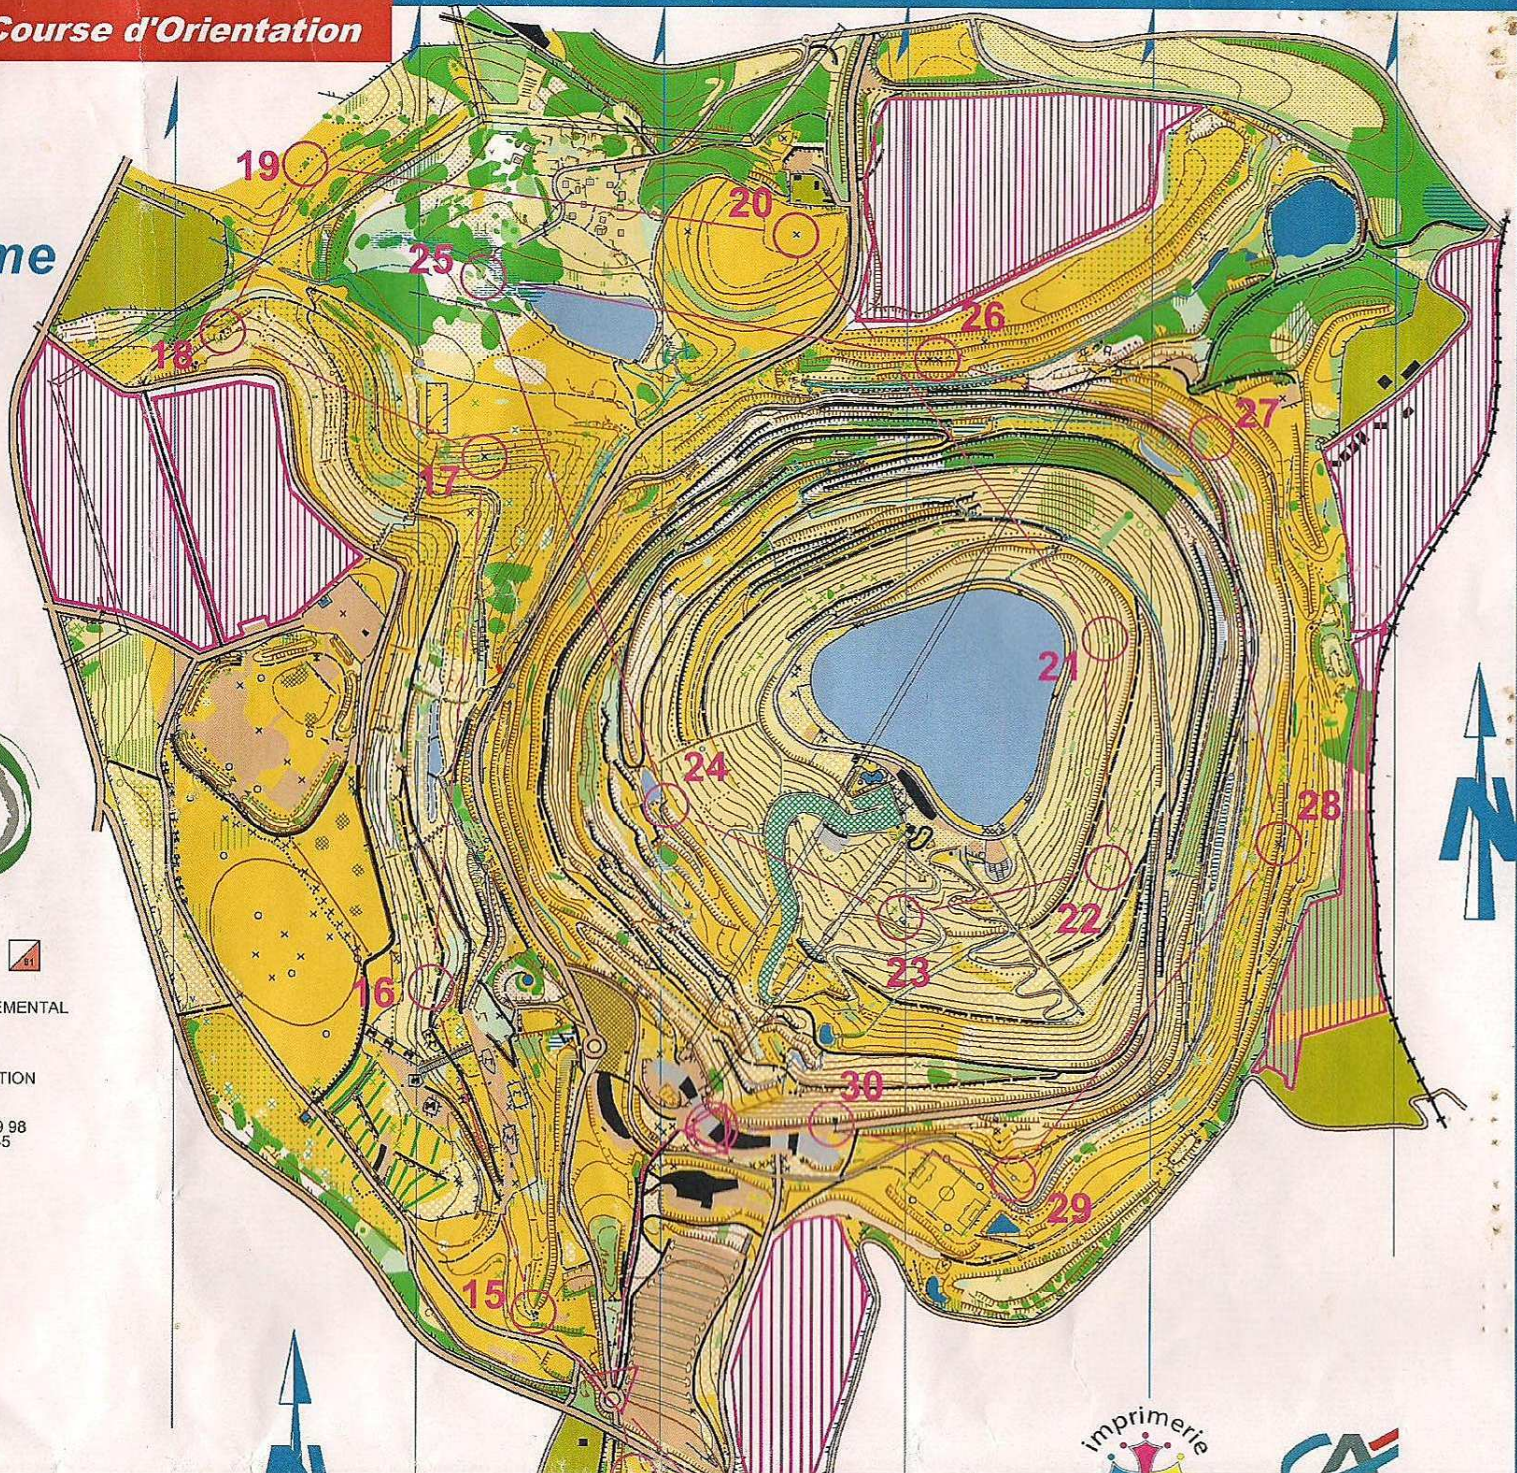

La Jamié -
Cap découverte
échelle: 1/15000ème
équidistance : 5m

T A R N

CONSEIL
GENERAL

midipyrenees.fr

Cap'Découverte

OMITE
EPARTEMENTAL
OURSE
RIENTATION

Tel: 05 63 40 69 98
05 63 41 73 45

Circuit A	19,6 km	650 m
▽		
○	630 m	→
▽		
1	44	•
2	31	∧
3	32	⋈
4	33	△
5	34	∧
6	37	⊗
7	36	△
8	35	△

240 m

LEGENDE

	Route principale		Etang - mare
	Route secondaire		Petite mare - Trou d'eau
	Route		Ruisseau
	Chemin carrossable		Ruisseau intermittent
	Chemin		Marais étroit
	Sentier		Puits - Fontaine
	Sentier peu visible		zone marécageuse
	Layon étroit		Petit marais
	Mur		Source
	Mur en ruine		Terrain découvert
	Haut mur infranchissable		Terrain découvert avec arbres dispersés
	Clôture		Terrain découvert en friche
	Clôture infranchissable		Terrain sablonneux découvert
	Constructions		Forêt : course facile
	Ruines		Forêt : course ralentie
	Parking, et aires.		Forêt : course difficile
	Borne		Vegetation : course très difficile - impénétrable
	Objet particulier/Tour		Vegetation basse course ralentie
	Courbes de niveau		Vegetation basse course difficile
	Courbe maîtresse		Forêt : penetrable dans un sens
	Courbe de forme		Limite végétation précise
	Sens de la pente		Particularités de la végétation: arbre isolé
	Abrupt de terre, talus		Falaises infranchissables
	Levée de terre		Falaise franchissable
	Levée de terre peu visible		Zone rocheuse
	Ravine		Sol rocailleux
	Fossé		Affurement rocheux
	Butte		Caverne
	Petite dépression		Trou rocheux
	Détail particulier du terrain		Grotte
	Charbonnière - Place à feu		Rochers : grand
	Dépressions Visible		Rochers : petit
	Côte d'altitude		Zone d'habitations - accès interdit
	Collines Visible		
	Collines Peu Visible		